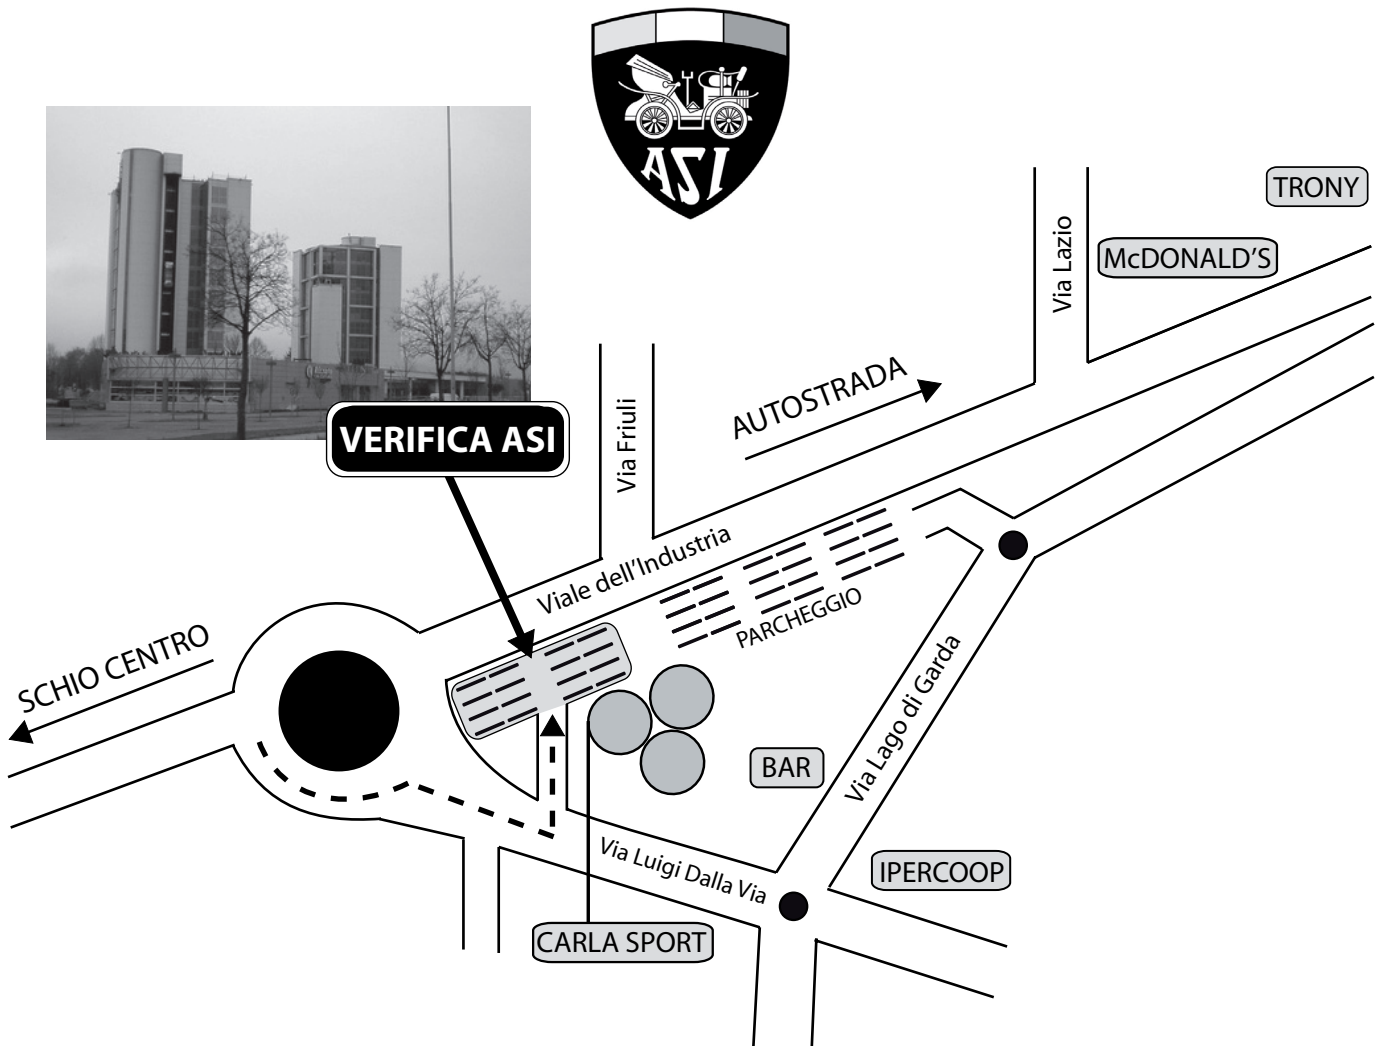

historic club
SCHIO

RITROVO PER VERIFICA STORICITÀ A.S.I. DEI VEICOLI
presso CENTRO DIREZIONALE SUMMANO - ZONA INDUSTRIALE SCHIO

(in caso di cattivo tempo la verifica si svolgerà nell'area al coperto)

Per comunicazioni urgenti: Cell. 348 6359282

SIG. _____

VEICOLO _____

APPUNTAMENTO FISSATO PER IL GIORNO _____

ORA _____